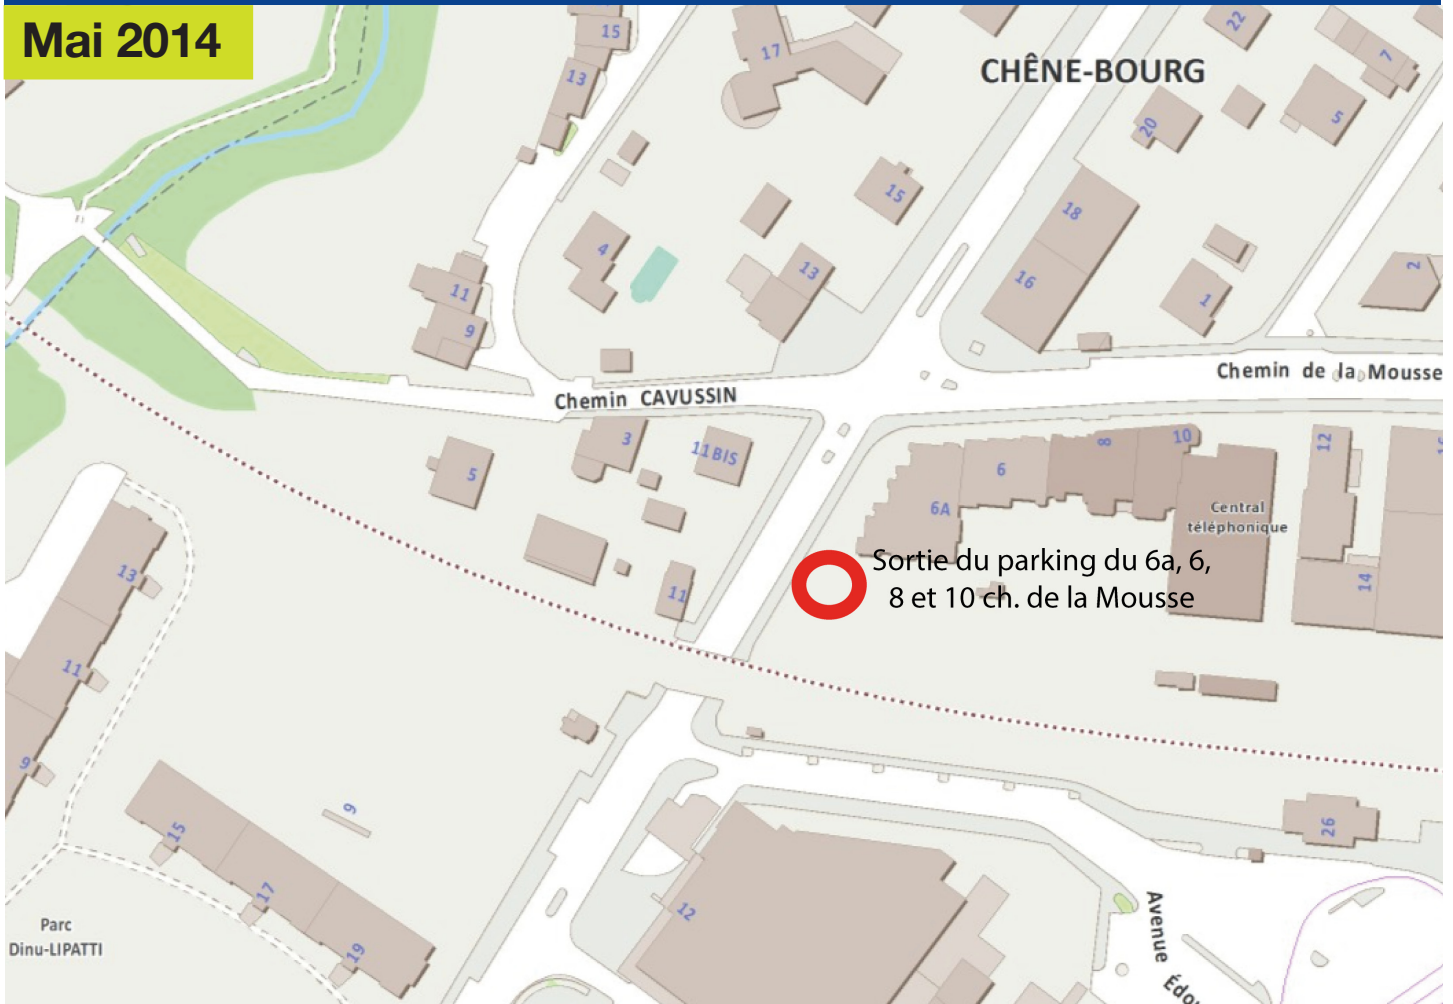

CEVA – Trois-Chêne

Avis de travaux exceptionnels

INFO-26

Mai 2014

Travaux

A la suite de l'intervention des services industriels genevois (SIG) sur l'avenue Bel-Air, des travaux d'enrobés auront lieu les 22 et 23 au niveau de la sortie de parking des immeubles 6a, 6, 8 et 10 du chemin de la Mousse.

POUR EN SAVOIR PLUS

www.ceva.ch

+41 (0)22 546 76 00 (Info-Service)

info@ceva.ch

Impacts

Nous vous informons que la sortie de parking des immeubles 6a, 6, 8 et 10 du chemin de la Mousse, débouchant sur l'avenue de Bel-Air sera fermée les 22 et 23 mai. L'entrée et la sortie du parking se feront donc par l'accès côté chemin de la Mousse.