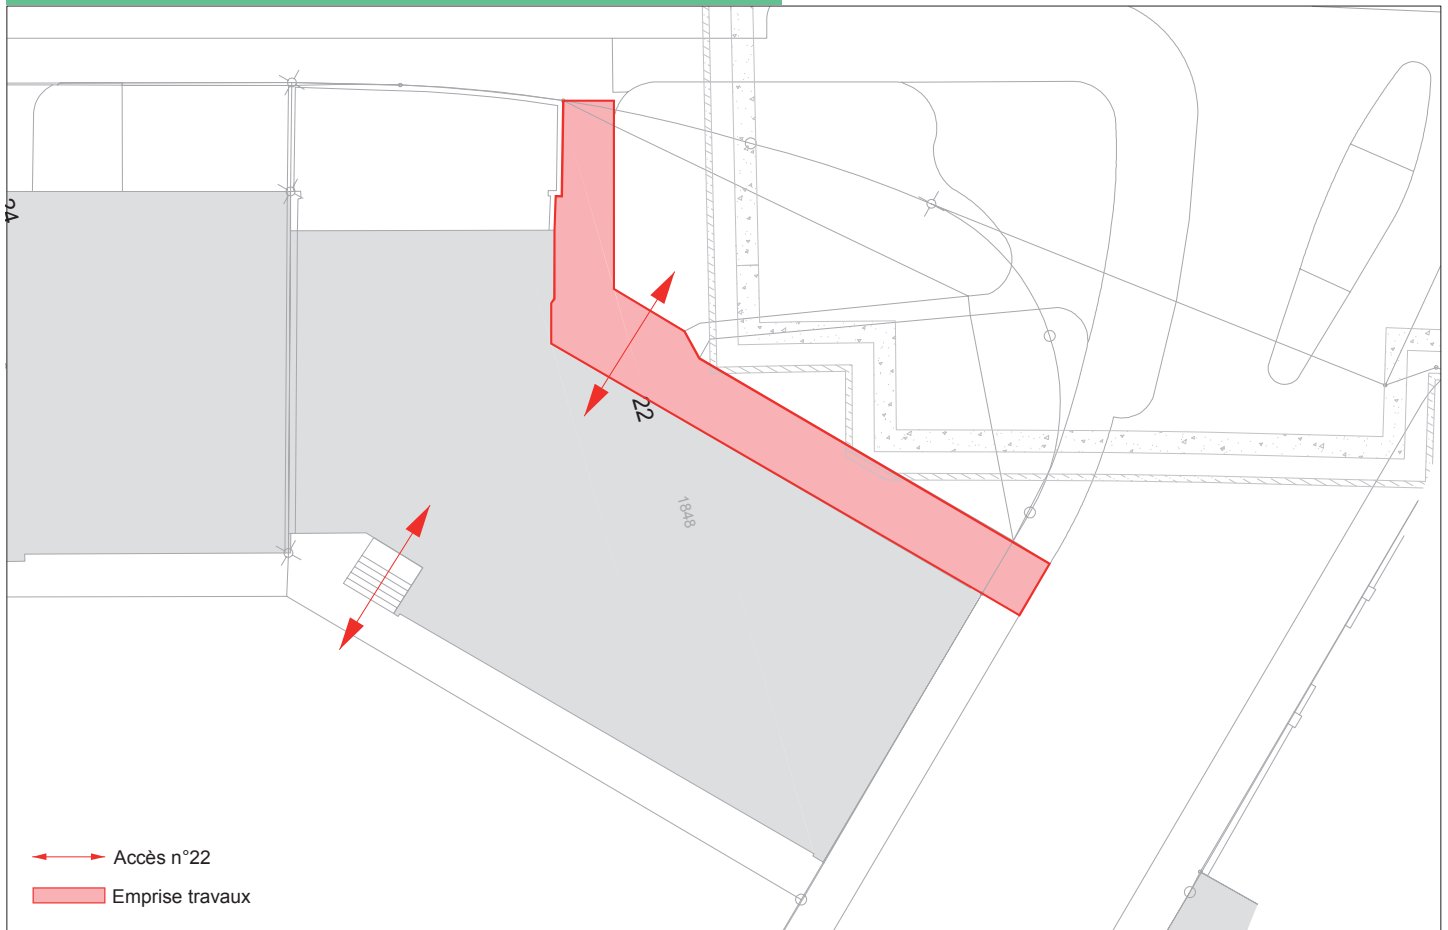

CEVA – Champel-Hôpital

Avis de travaux exceptionnels

INFO-03

Du 22 août au 14 septembre 2012

Travaux: Avenue de Champel N° 22

Mesdames, Messieurs, Chers riverains,

Depuis près de 10 mois a commencé la construction de la halte CEVA de Champel-Hôpital sur le plateau. Dans le cadre de ces travaux, nous vous informons par la présente de l'intervention prévue devant le n°22 av. de Champel **du 22 août au 14 septembre 2012 inclus**. Afin de pouvoir construire l'enceinte de la future station, il est nécessaire de dévier des réseaux existants (eau, gaz, swisscom, naxoo) ainsi qu'un nouveau tronçon du collecteur d'eaux-mélangées. Ces déviations temporaires ne devraient, sauf aléas, pas impliquer d'interruption des réseaux mentionnés. Une fois la halte réalisée, les réseaux seront remis en place.

En outre, les deux accès existants, à savoir par l'avenue de Champel ou par l'avenue de Miremont seront maintenus en tout temps.

Nous vous remercions d'avance de votre compréhension.

POUR EN SAVOIR PLUS