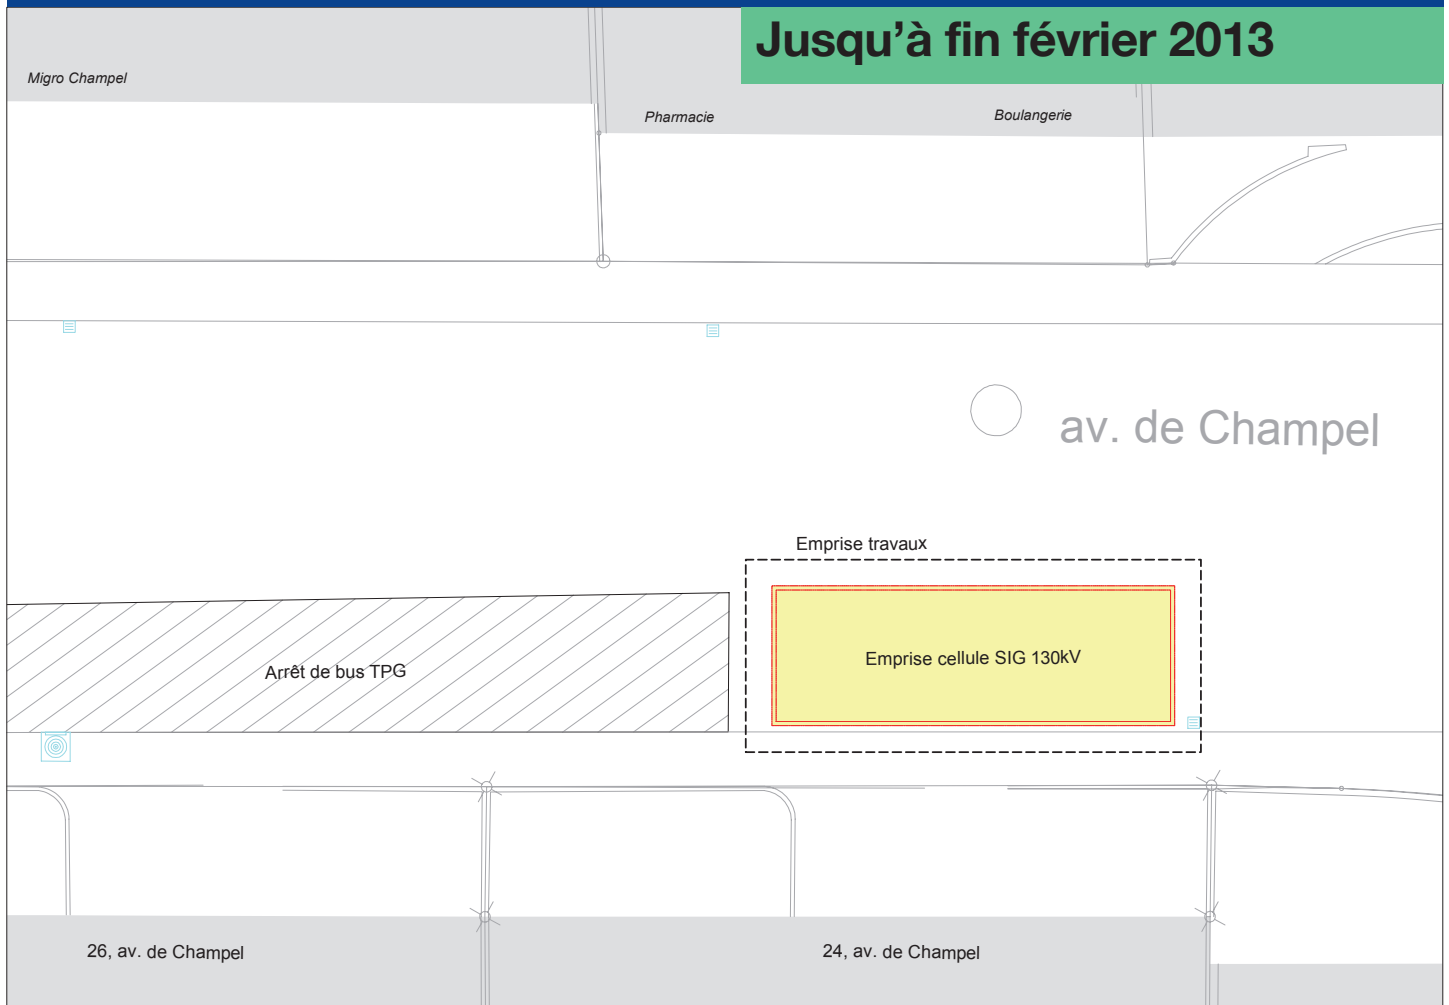

# CEVA – Champel-Hôpital

## Travaux

Devant le N°24 de l'avenue de Champel :

- Déviation des tubes Swisscom existants,
- Création d'une cellule pour le raccord du réseau SIG 130kV,
- Divers travaux de raccord SIG.