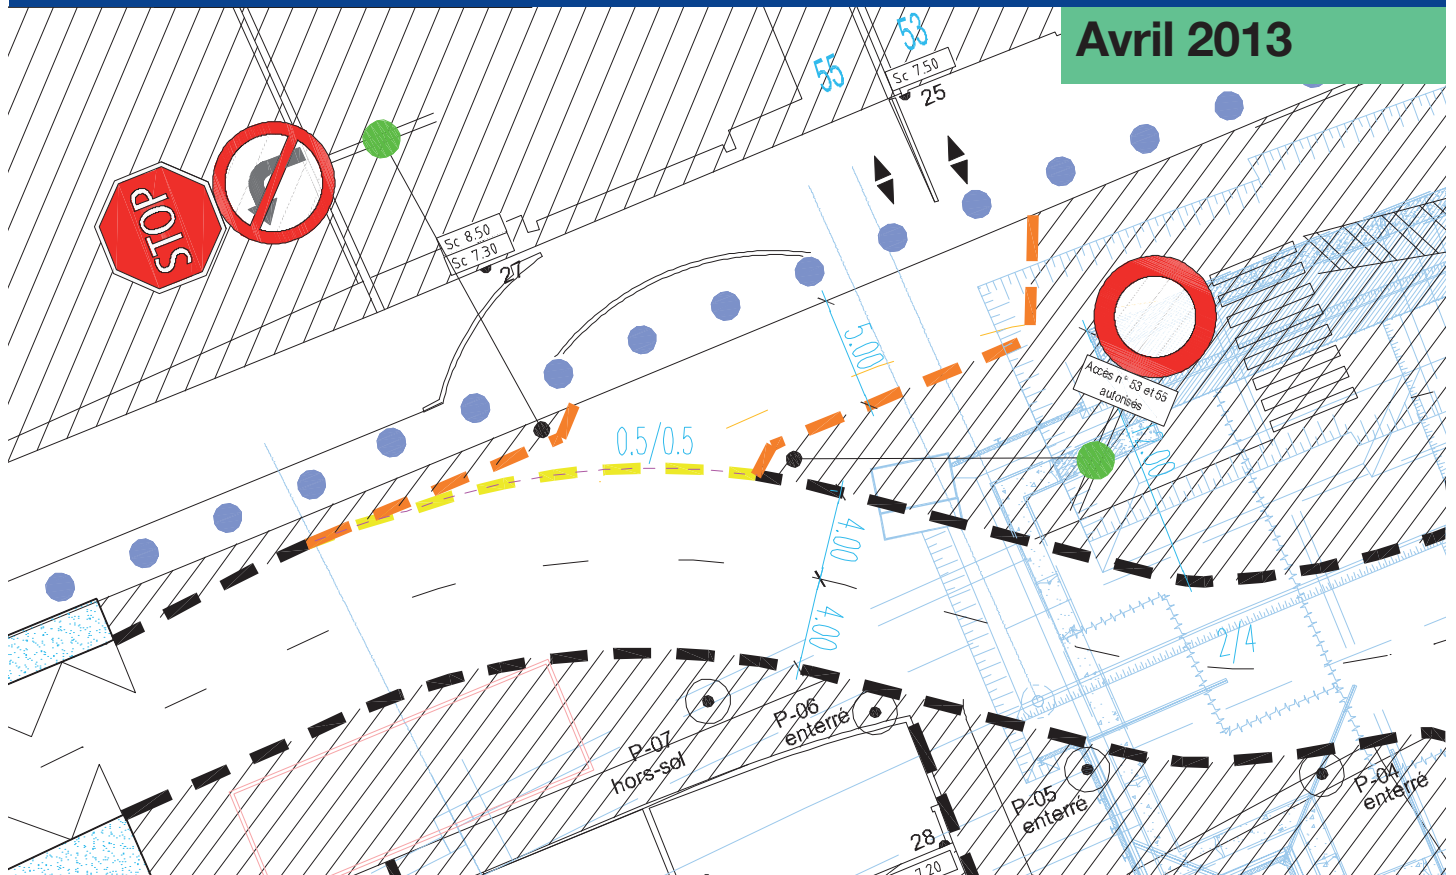

# CEVA – Champel-Hôpital

## Travaux

Dès le 10 avril 2013, et pour une durée d'environ 2 semaines, des travaux pouvant entraîner temporairement des nuisances sonores, ont lieu devant les n°51, 53 et 55 de l'avenue de Champel :

- Abaissement du niveau du sol jusqu'au plafond de la future halte.
- Préparation de la pose de la dalle de couverture (démolition des murets de guidage et mise à niveau du haut des parois moulées).

## Impacts: Accès et circulation

- Maintien de l'accès véhicules aux parkings des n°55 et 53-51 av. de Champel, selon schéma ci-dessus.
- Circulation piétons maintenue en tout temps sur le trottoir, maintien d'un tunnel de protection en aval du n°55.