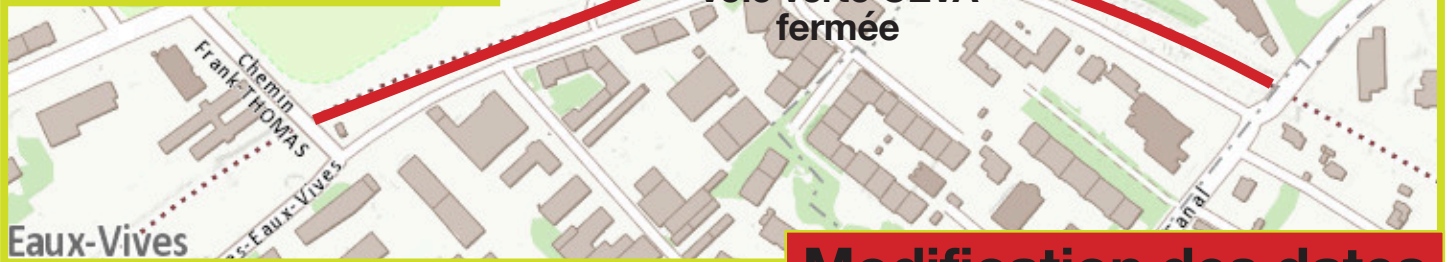

CEVA – Trois-Chêne

Aménagements définitifs voie verte CEVA

INFO-74bis

Entre le 26 mars et le 6 avril 2018

Chemin Frank-Thomas

Voie verte CEVA
fermée

Modification des dates

Entre le 4 et le 20 avril 2018

Chemin de Grange-Canal à avenue de Bel-Air

Voie verte CEVA fermée

Travaux

Le chantier de la Voie verte CEVA est en cours de finalisation. Les revêtements des cheminements définitifs vont être réalisés.

Impacts

Entre le 26 mars et le 20 avril 2018, la circulation sur la voie verte sera impactée ponctuellement par des modifications de cheminement piétons et des adaptations d'itinéraire pour les cyclistes, selon la chronologie et les schémas ci-dessus.