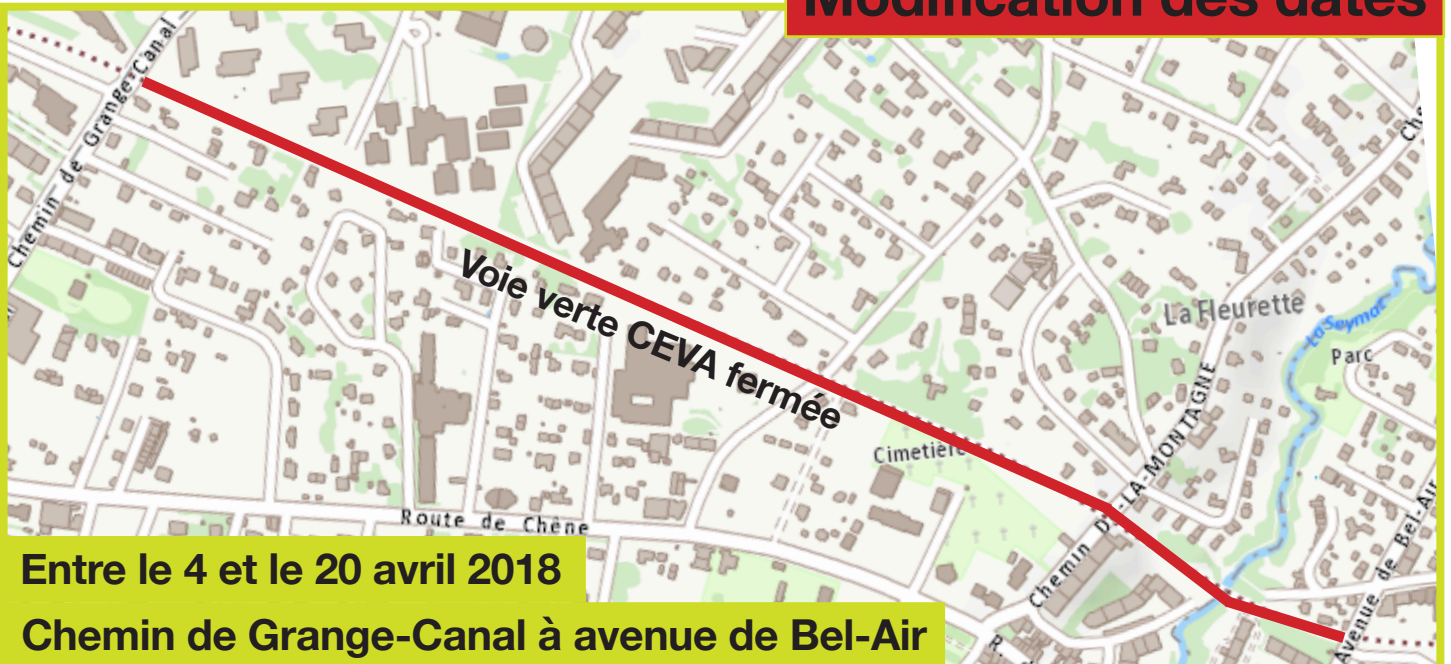

CEVA – Trois-Chêne

Aménagements définitifs voie verte CEVA

INFO-74bis

Entre le 26 mars et le 6 avril 2018

Chemin Frank-Thomas

Voie verte CEVA
fermée

Modification des dates

Entre le 4 et le 20 avril 2018

Chemin de Grange-Canal à avenue de Bel-Air

Voie verte CEVA fermée

Travaux

Le chantier de la Voie verte CEVA est en cours de finalisation. Les revêtements des cheminements définitifs vont être réalisés.

Impacts

Entre le 26 mars et le 20 avril 2018, la circulation sur la voie verte sera impactée ponctuellement par des modifications de cheminement piétons et des adaptations d'itinéraire pour les cyclistes, selon la chronologie et les schémas ci-dessus.